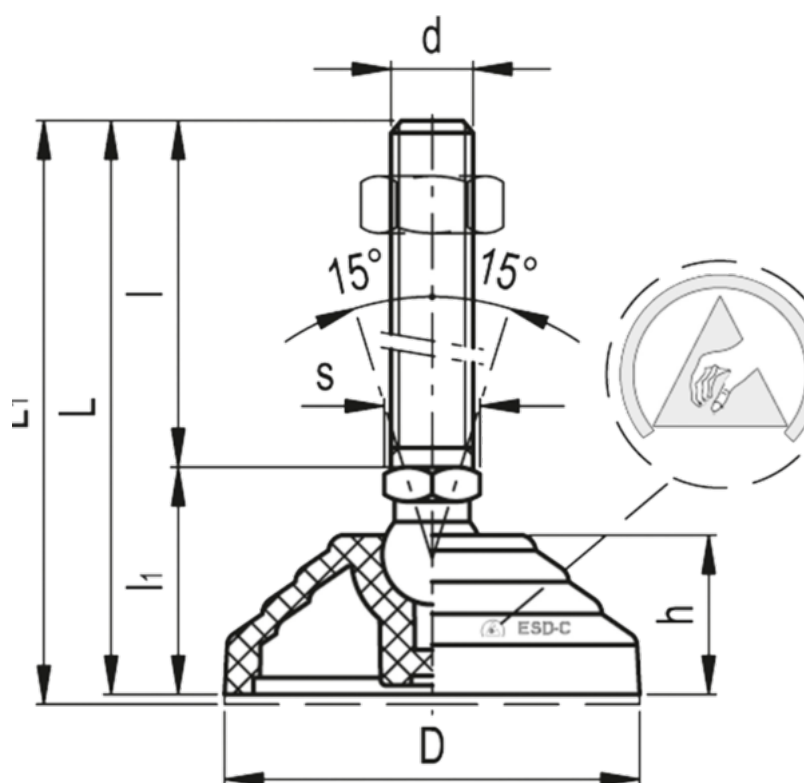

Varenummer: 2310303741ESD  
Beskrivelse: E+G Antistatisk justérfod  
LV.A-60-24-M20x138-ESD-C

## Mål

Articulation = 24  
D = 60  
d = M20  
h = 24  
l = -  
l1 = -  
L = 181  
Maks load = 18000

s = 24  
Vægt (g) = 405